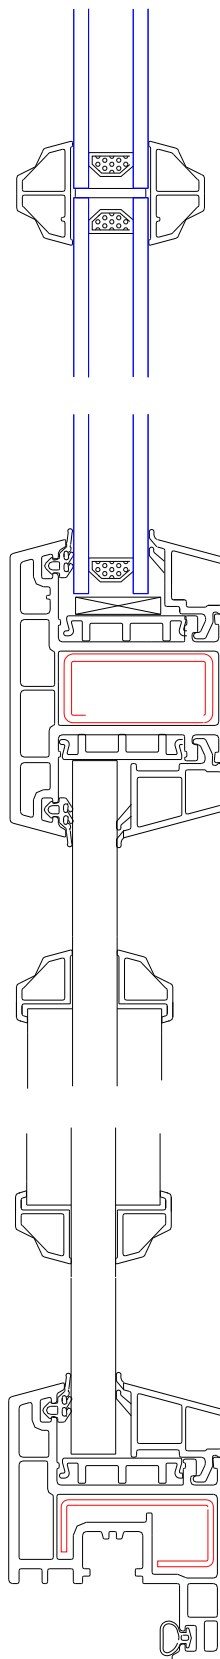

## *Desenhos dos pormenores da caixilharia em PVC*

Edifício:

Sede da RAR - Grupo

Local :

Rua do Passeio Alegre, 612-624  
PORTO

Data de Execução :

1º trimestre de 1997

Dono da Obra:

RAR Imobiliária

Arquitecto:

Arqt.º Ricardo Ramalholo

Observações :

Perfl lacado à cor existente

---

**- Fábrica sede:**

Lugar de Eira da Ana - ESPOSENDE  
4740 -593 PALMEIRA DE FARO  
Telf.:253965032 - Fax.:253965033

Secção E-E

Secção E-E

Escala 1:2

Escala 1:2

Secção C-C

**Notas:**