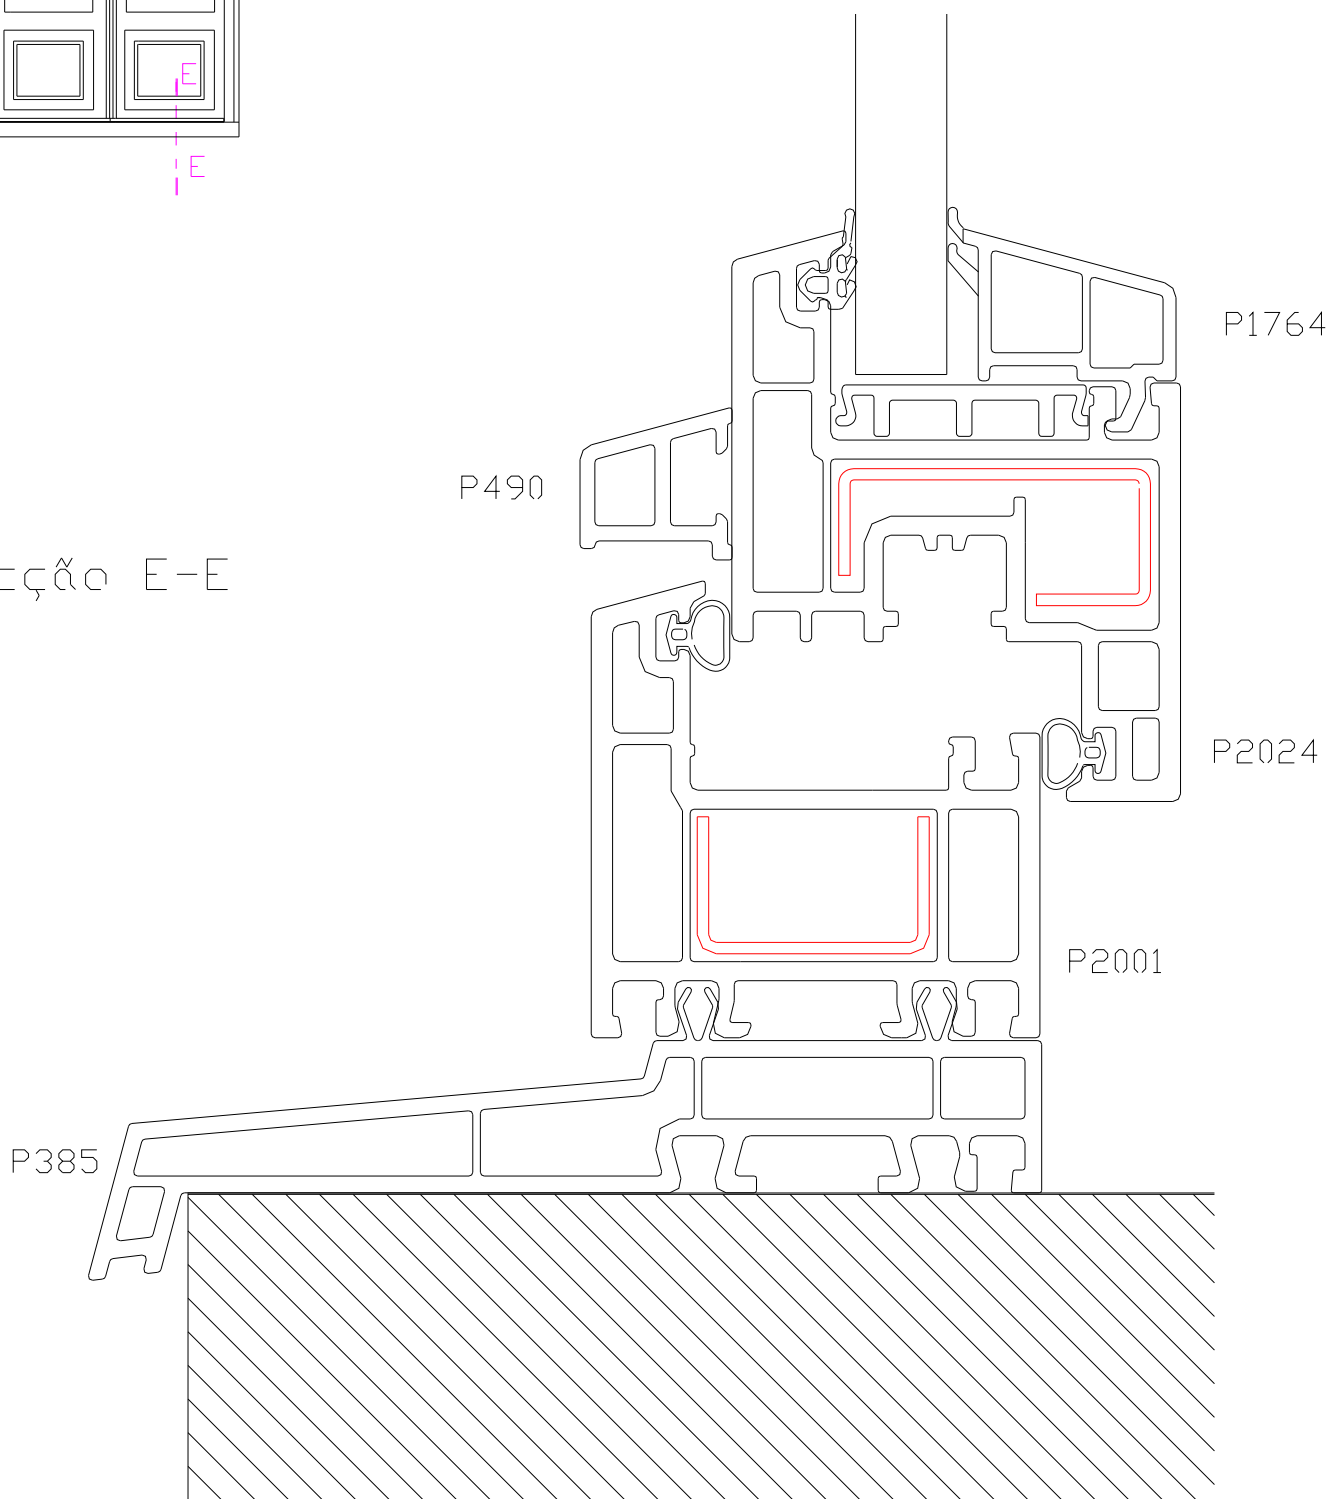

## *Desenhos dos pormenores da caixilharia em PVC*

Edifício:

Sede da RAR - Grupo

Local :

Rua do Passeio Alegre, 612-624  
PORTO

Data de Execução :

1º trimestre de 1997

Dono da Obra:

Secção E-E

Secção E-E

Escala 1:2

Escala 1:2

Secção C-C

**Notas:**