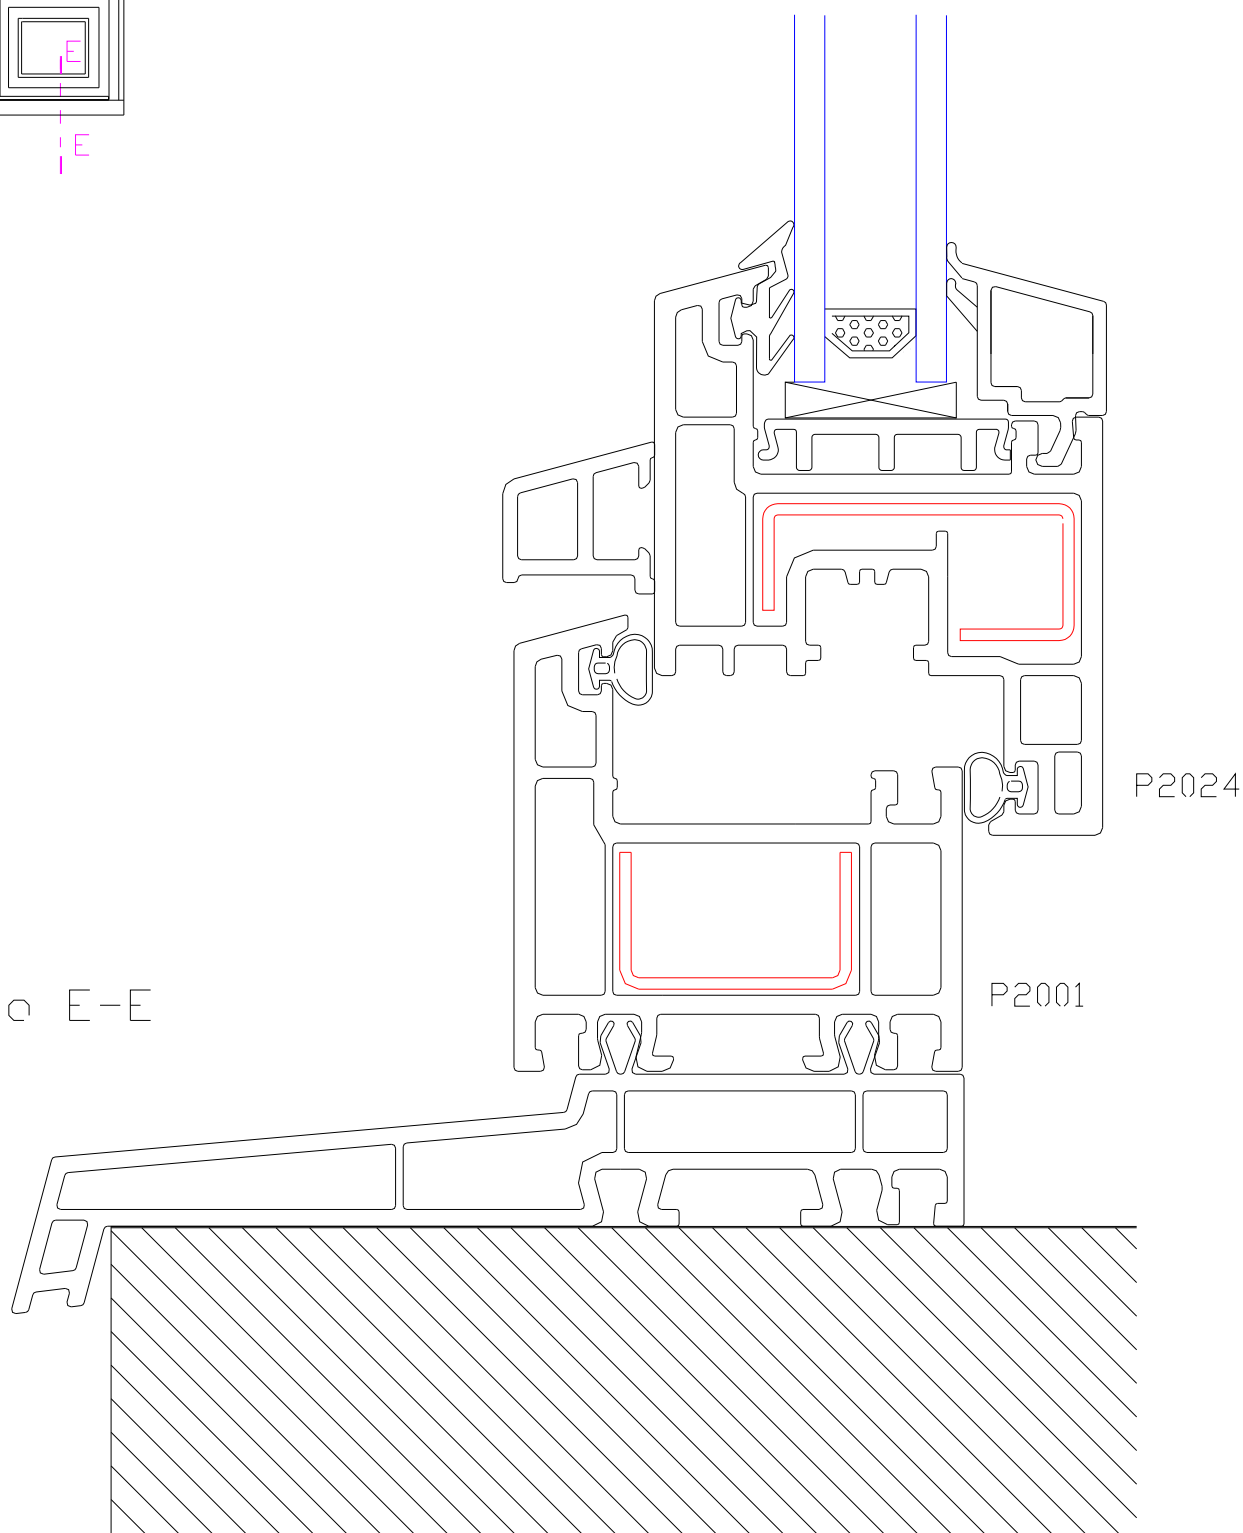

## *Desenhos dos pormenores da caixilharia em PVC*

Edifício:

Sede da RAR - Grupo

Local :

Rua do Passeio Alegre, 612-624  
PORTO

Data de Execução :

1º trimestre de 1997

Dono da Obra:

Secção E-E

Secção E-E

Escala 1:2

Escala 1:2

Secção C-C

**Notas:**